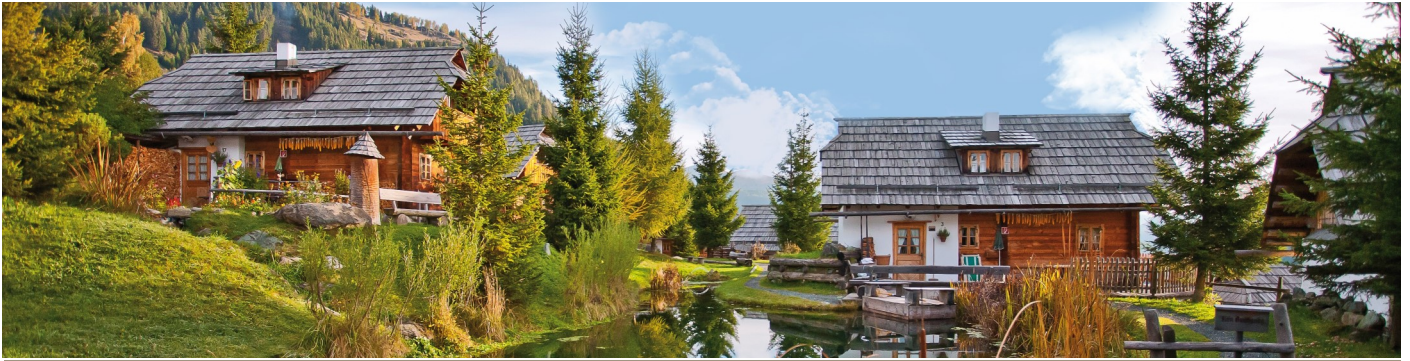

DAS ORIGINAL EST. 1995

ALMDORF  
*Seinerzeit*

Kärnten, Österreich

TECHNIK  
VOLLZEIT | TEILZEIT

## LEITUNG HAUSTECHNIK (M/W/D)

Das Almdorf Seinerzeit ist eine weltweit einzigartige Hotelanlage bestehend aus 51 Chalets in zwei traditionellen Almdörfern im UNESCO Biosphären Park Nockberge auf einer Seehöhe von 1400m. Es ist die ideale Location für erholsame Urlaube, produktive Meetings, unvergessliche Incentives, kreative Events und private Feierlichkeiten. Ein Ort mit einer ganz besonderen Ausstrahlung, der inspiriert, beruhigt und die Kreativität fördert.