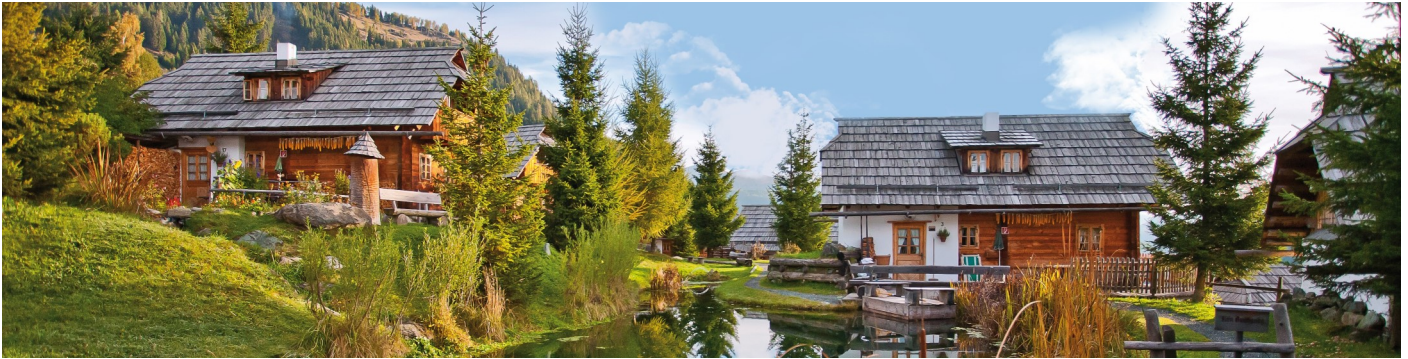

## HAUSMEISTER (M/W/D)

Das Almdorf Seinerzeit ist eine weltweit einzigartige Hotelanlage bestehend aus 51 Chalets in zwei traditionellen Almdörfern im UNESCO Biosphären Park Nockberge auf einer Seehöhe von 1400m. Es ist die ideale Location für erholsame Urlaube, produktive Meetings, unvergessliche Incentives, kreative Events und private Feierlichkeiten. Ein Ort mit einer ganz besonderen Ausstrahlung, der inspiriert, beruhigt und die Kreativität fördert.