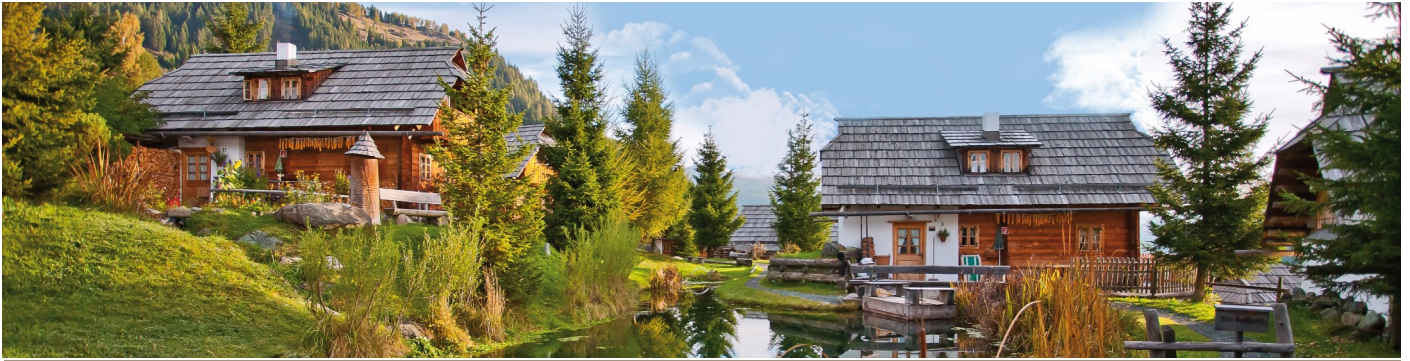

DAS ORIGINAL EST. 1995

ALMDORF
Seinerzeit

Kärnten, Österreich

COMMIS DE RANG
VOLLZEIT | TEILZEIT

COMMIS DE RANG (M/W/D)

Das Almdorf Seinerzeit ist eine weltweit einzigartige Hotelanlage bestehend aus 51 Chalets in zwei traditionellen Almdörfern im UNESCO Biosphären Park Nockberge auf einer Seehöhe von 1400m. Es ist die ideale Location für erholsame Urlaube, produktive Meetings, unvergessliche Incentives, kreative Events und private Feierlichkeiten. Ein Ort mit einer ganz besonderen Ausstrahlung, der inspiriert, beruhigt und die Kreativität fördert.

IHR AUFGABENGEBIET

In dieser Rolle übernehmen Sie die Betreuung der Gäste in den Servicebereichen in unserem Restaurant. Sie arbeiten unter Berücksichtigung der vorgegebenen Qualitätsstandards. Durch Ihren Teamgeist, Ihre Eigeninitiative und Ihr Verantwortungsbewusstsein tragen Sie zu einem Gästelerlebnis der besonderen Art bei.

WIR BIETEN

- * einen etablierten Standort in der gehobenen Gastronomie
- * Möglichkeit auf Jahresstelle bei einer 5 Tage Woche
- * kostenfreie Verpflegung sowie Unterbringung im Personalzimmer mit privater Küche und Bad
- * kostenfreier Tiefgaragenplatz
- * flexible Zeiteinteilung
- * je nach Qualifikation und Erfahrung bieten wir ein monatliches Brutto-Gehalt ab € 2.100,- auf Vollzeitbasis